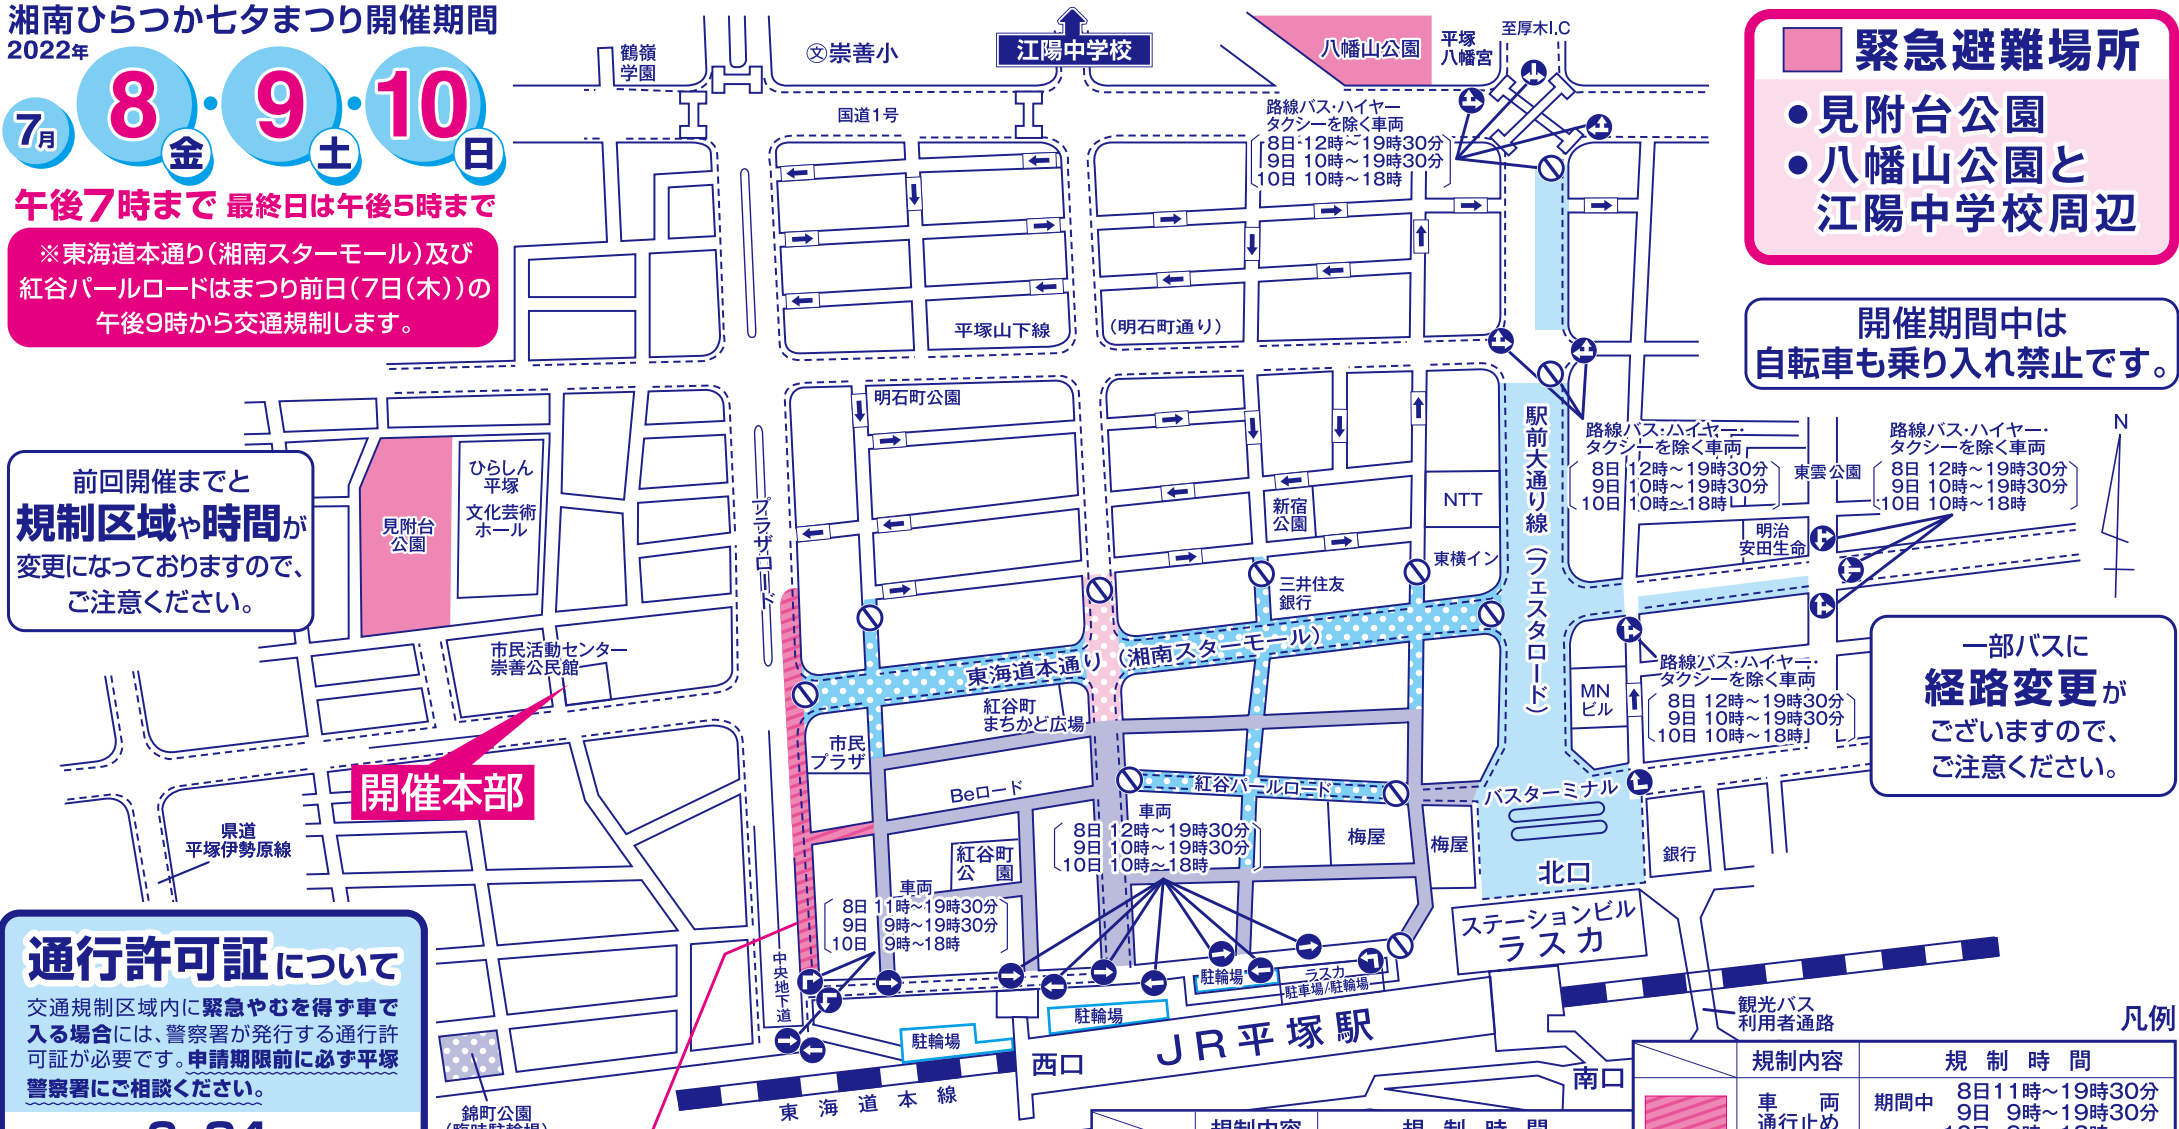

交通規制のお知らせ

七夕まつり開催に伴い、交通規制を実施させていただきます。
規制区域内の皆さまには大変ご迷惑をおかけしますが、
ご理解、ご協力をお願い申し上げます。

湘南ひらつか七夕まつり開催期間
2022年

7月 8日(金) 9日(土) 10日(日)

午後7時まで 最終日は午後5時まで

※東海道本通り(湘南スターモール)及び
紅谷パールロードはまつり前日(7日(木))の
午後9時から交通規制します。

前回開催までと
規制区域や時間が
変更になっておりますので、
ご注意ください。

通行許可証について
交通規制区域内に緊急やむを得ず車で
入る場合には、警察署が発行する通行許
可証が必要です。申請期限前に必ず平塚
警察署にご相談ください。

申請期限:6月24日(金)まで
土曜日・日曜日を除く9時~16時
(12時~13時は除く。)

平塚警察署 住所:平塚市西八幡1-3-2
☎0463-31-0110(代表)

プラザロードからスターモール
平塚駅西口方面への
車線の規制

緊急避難場所

- 見附台公園
- 八幡山公園と江陽中学校周辺

開催期間中は
自転車も乗り入れ禁止です。

一部バスに
経路変更が
ございますので、
ご注意ください。

規制内容	規制時間	規制内容	規制時間
車両通行止め	期間中 8日11時~19時30分 9日9時~19時30分 10日9時~18時	車両通行止め	期間中 8日12時~19時30分 9日10時~19時30分 10日10時~18時
車両通行止め	7日の21時から 10日の21時まで	車両通行止め	期間中 8日8時~19時30分 9日8時~19時30分 10日8時~18時 (ただし混雑状況により変更あり。)
車両通行止め	期間中 8日12時~19時30分 9日10時~19時30分 10日10時~18時	車両通行止め	期間中 8日12時~19時30分 9日10時~19時30分 10日10時~18時 (ただし路線バス・タクシー・ハイヤーを除く。)