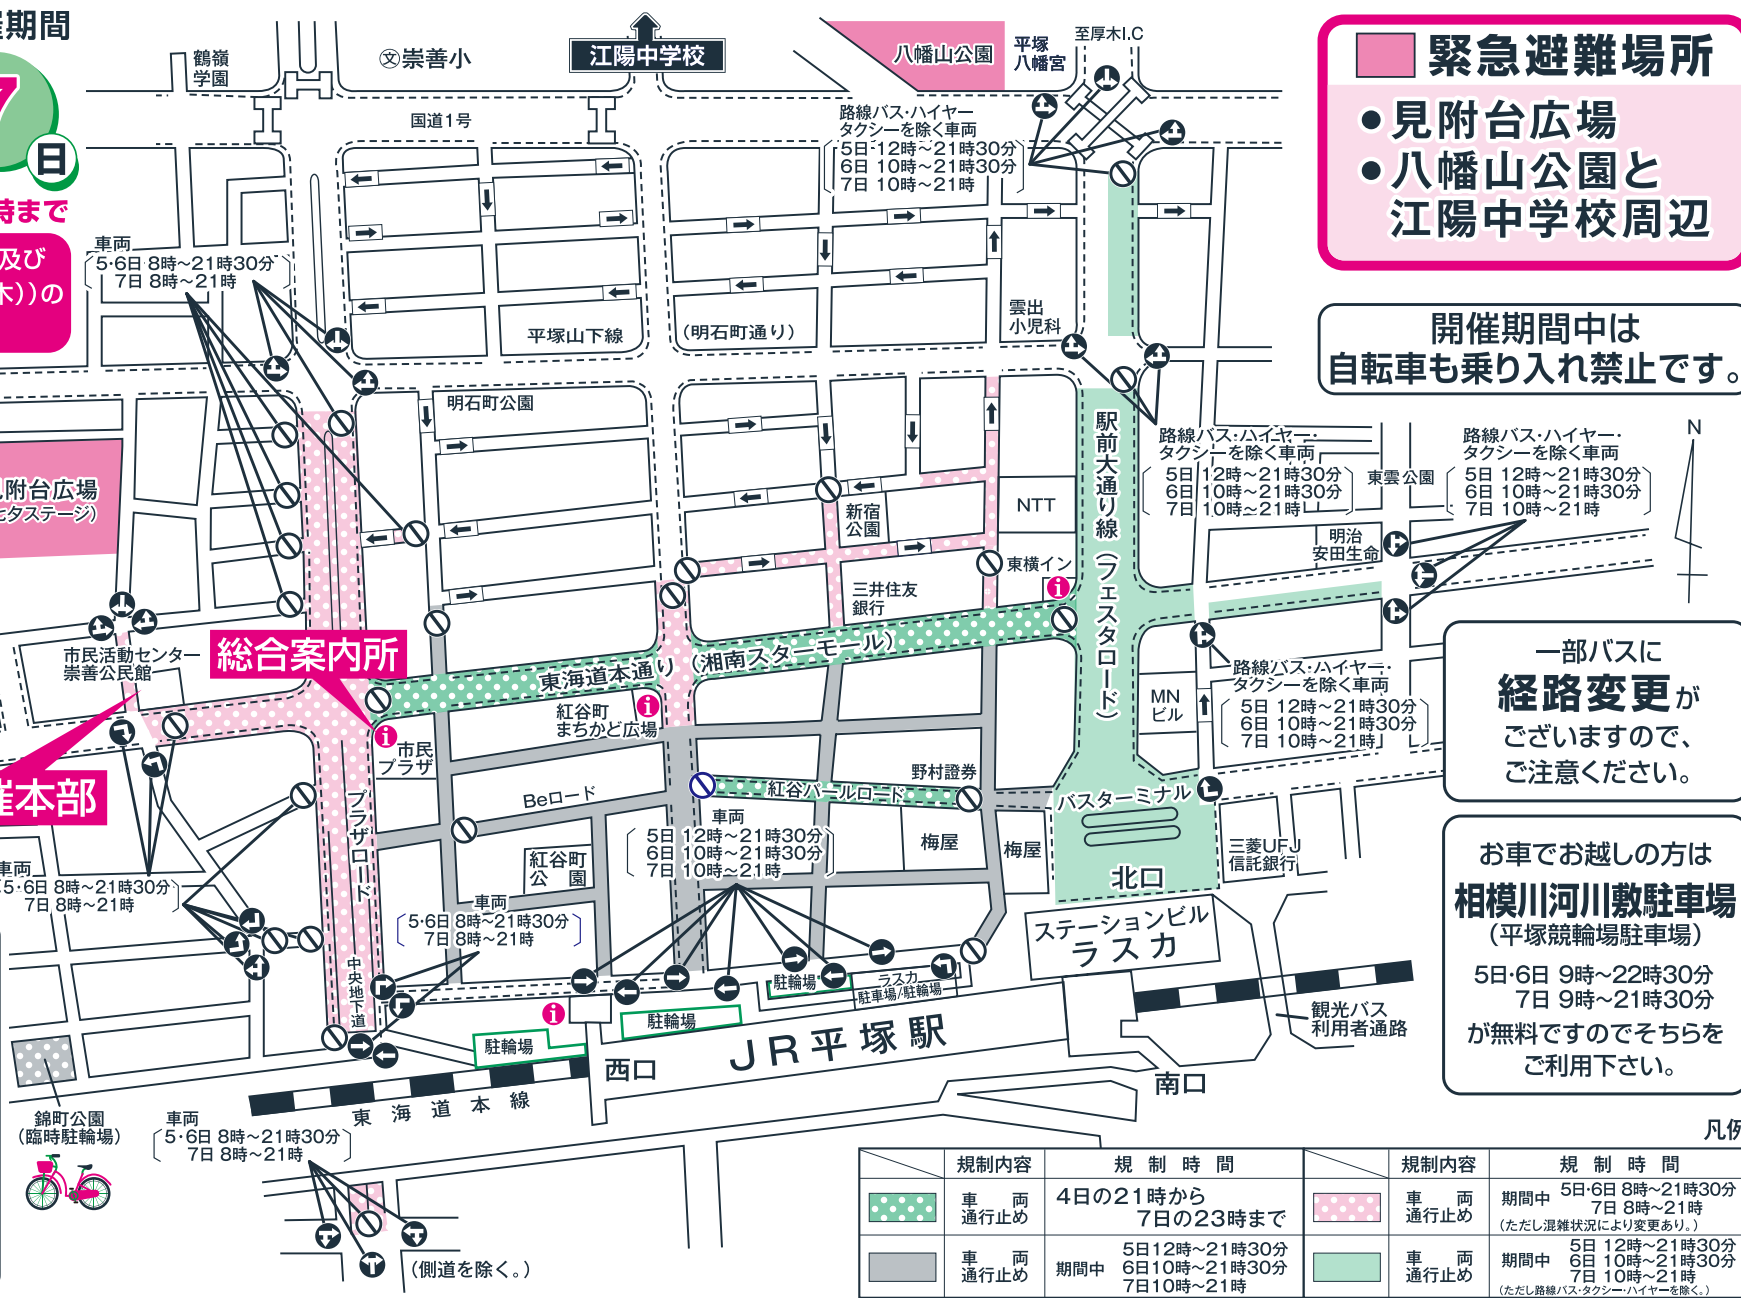

交通規制のお知らせ

七夕まつり開催に伴い、交通規制を実施させていただきます。
規制区域内の皆さまには大変ご迷惑をおかけしますが、
ご理解、ご協力をお願い申し上げます。

湘南ひらつか七夕まつり開催期間
2019年

7月 **5**・**6**・**7**
金 土 日

午後9時まで 最終日は午後8時まで

※東海道本通り(湘南スターモール)及び
紅谷パールロードはまつり前日(4日(木))の
午後9時から交通規制します。

i 案内所

見附台広場
(七夕ステージ)

総合案内所

開催本部

通行許可証について

交通規制区域内に緊急やむを得ず車で
入る場合には、警察署が発行する通行許
可証が必要です。申請期限内に必ず平塚
警察署にご相談ください。

申請期限:6月27日(木)まで
土曜日・日曜日を除く8時30分~17時
(12時~13時は除く。)

平塚警察署 住所:平塚市西八幡1-3-2
☎0463-31-0110(代表)

★ご協力をお願いします。

平塚七夕

検索

緊急避難場所

- 見附台広場
- 八幡山公園と江陽中学校周辺

開催期間中は
自転車も乗り入れ禁止です。

一部バスに
経路変更が
ございますので、
ご注意ください。

お車でお越しの方は
相模川河川敷駐車場
(平塚競輪場駐車場)
5日・6日 9時~22時30分
7日 9時~21時30分
が無料ですのでそちらを
ご利用下さい。

規制内容	規制時間	規制内容	規制時間
車両通行止め	4日の21時から 7日の23時まで	車両通行止め	期間中 5日・6日 8時~21時30分 7日 8時~21時 (ただし混雑状況により変更あり。)
車両通行止め	期間中 5日 12時~21時30分 6日 10時~21時30分 7日 10時~21時	車両通行止め	期間中 5日 12時~21時30分 6日 10時~21時30分 7日 10時~21時 (ただし路線バス・タクシー・ハイヤーを除く。)